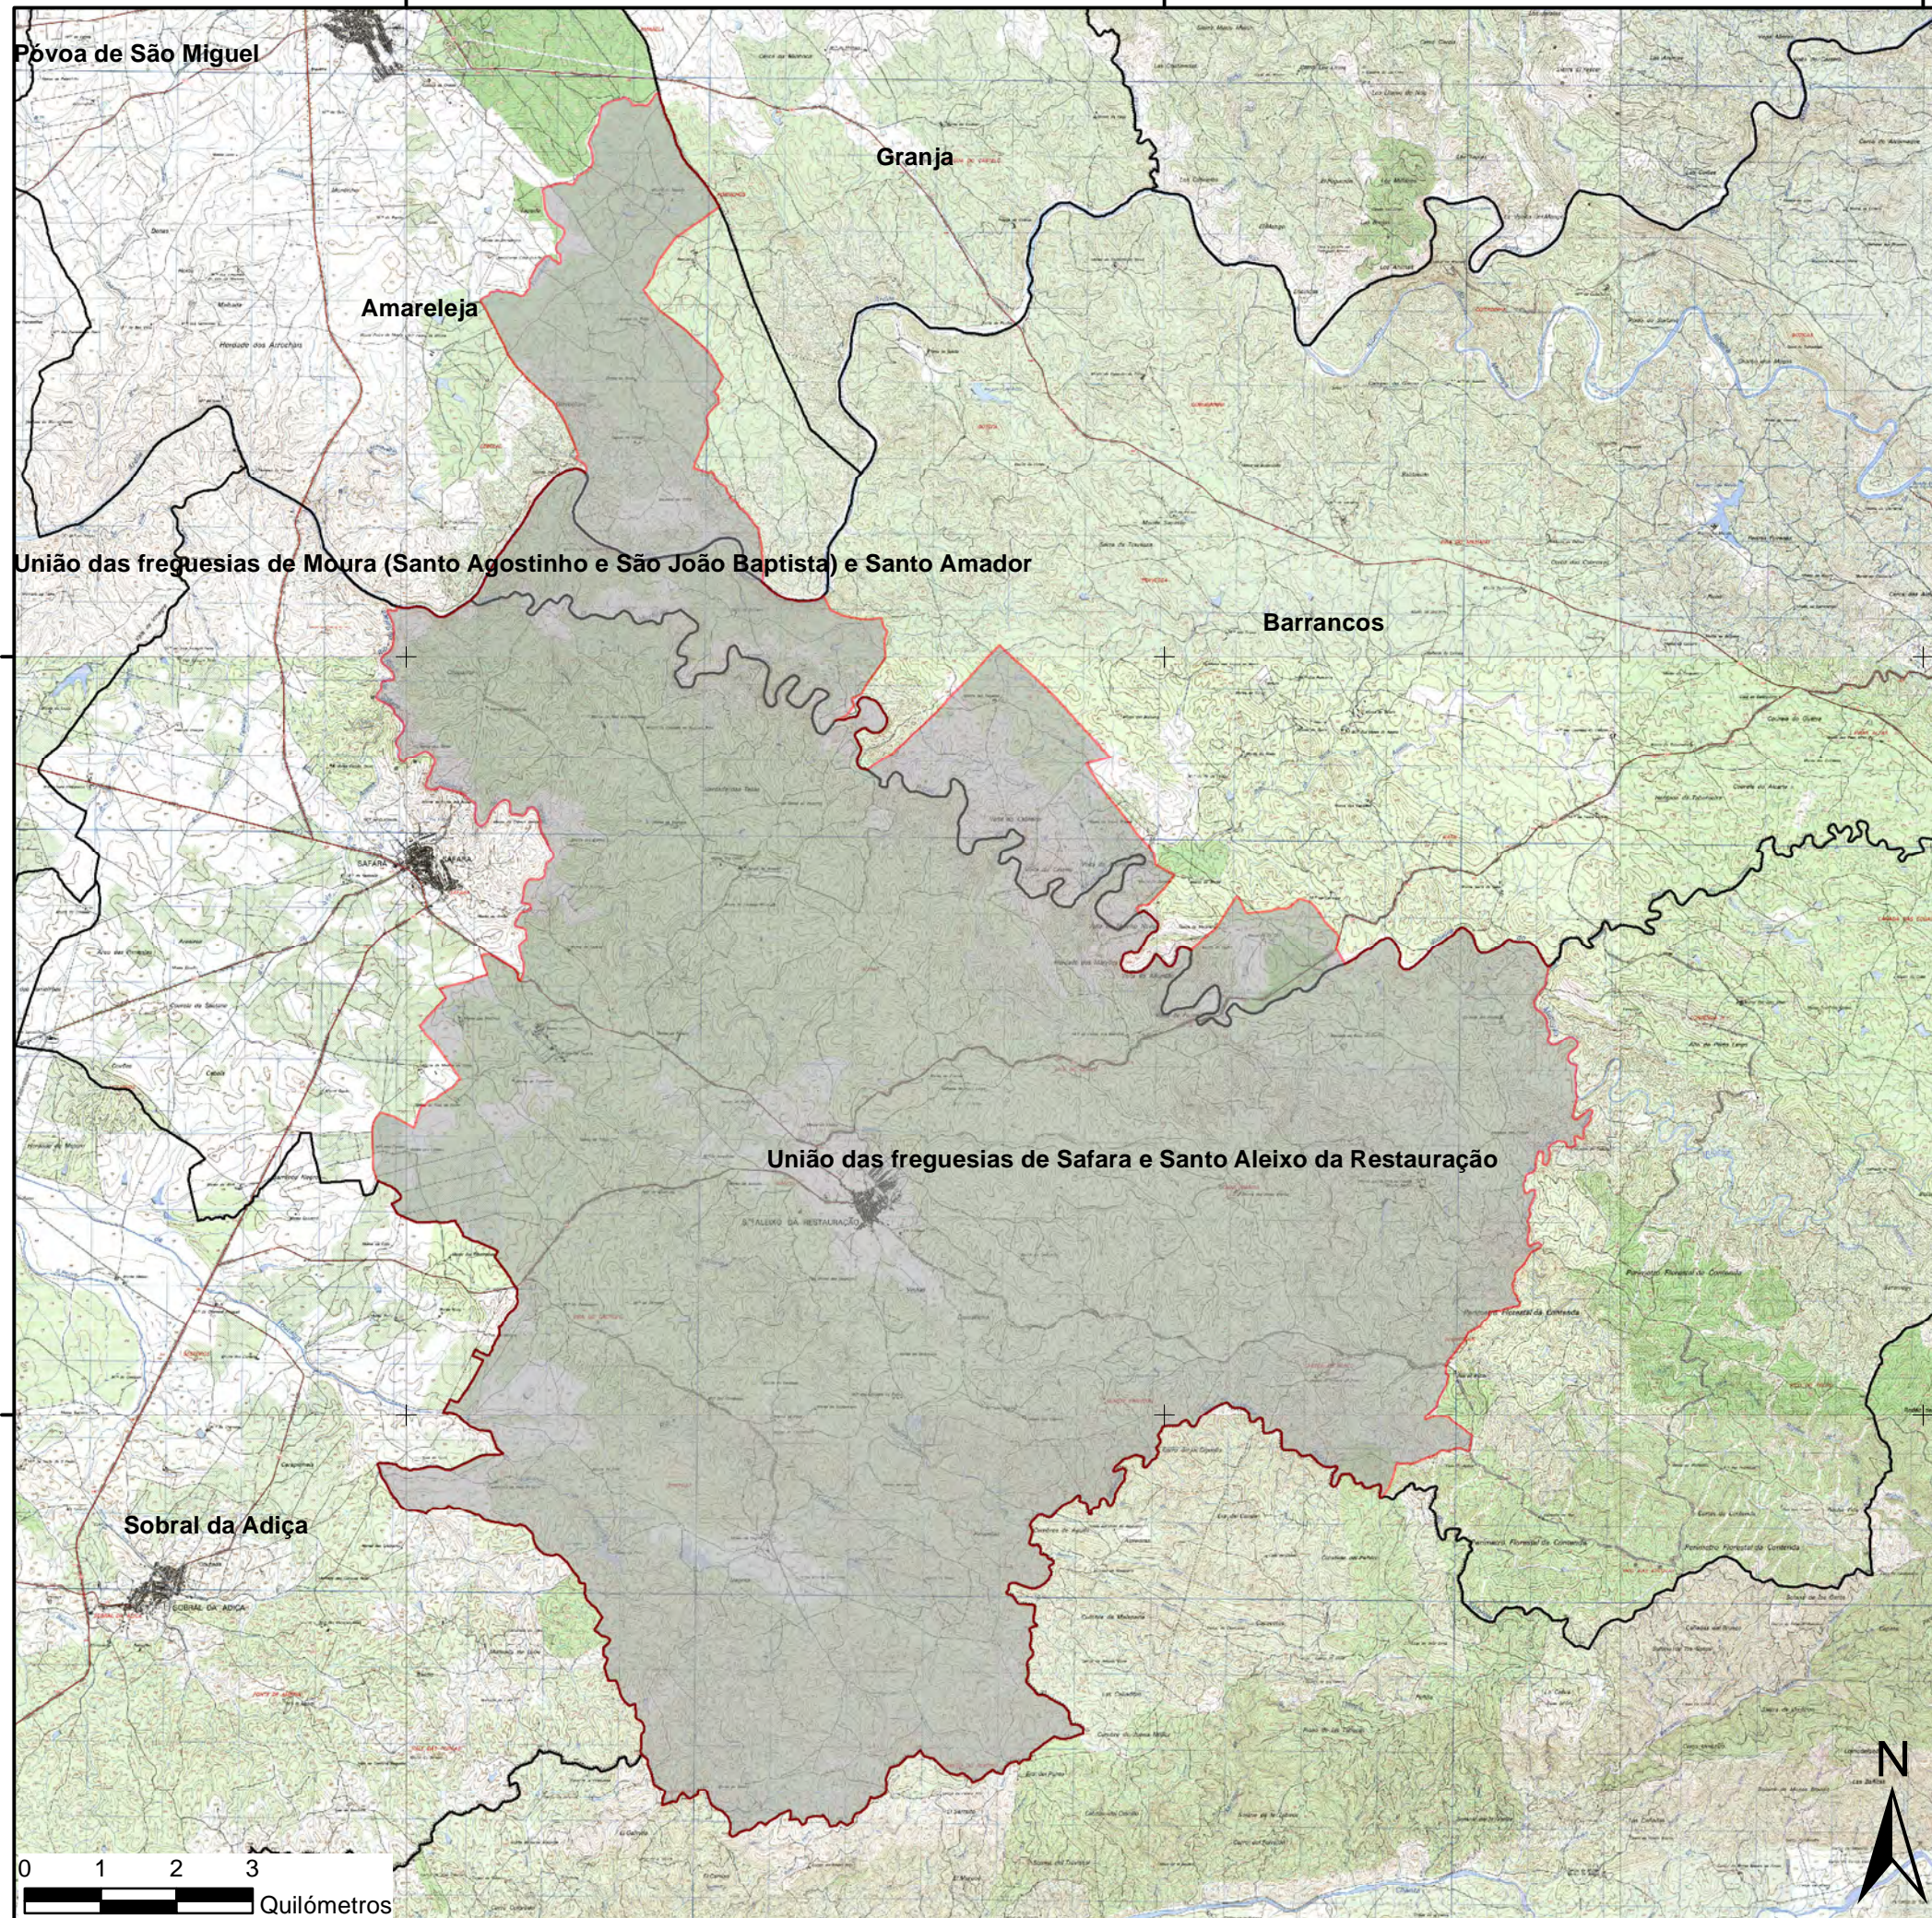

280000

290000

300000

**Cartografia ZIF**  
**Carta de Localização**

**Legenda**

 Limite ZIF do Murtigão (17279,20 ha)

130000

130000

120000

120000

0 1 2 3  
Kilómetros

280000

290000

300000

Data 02/2019

Escala Numérica 1:92.000