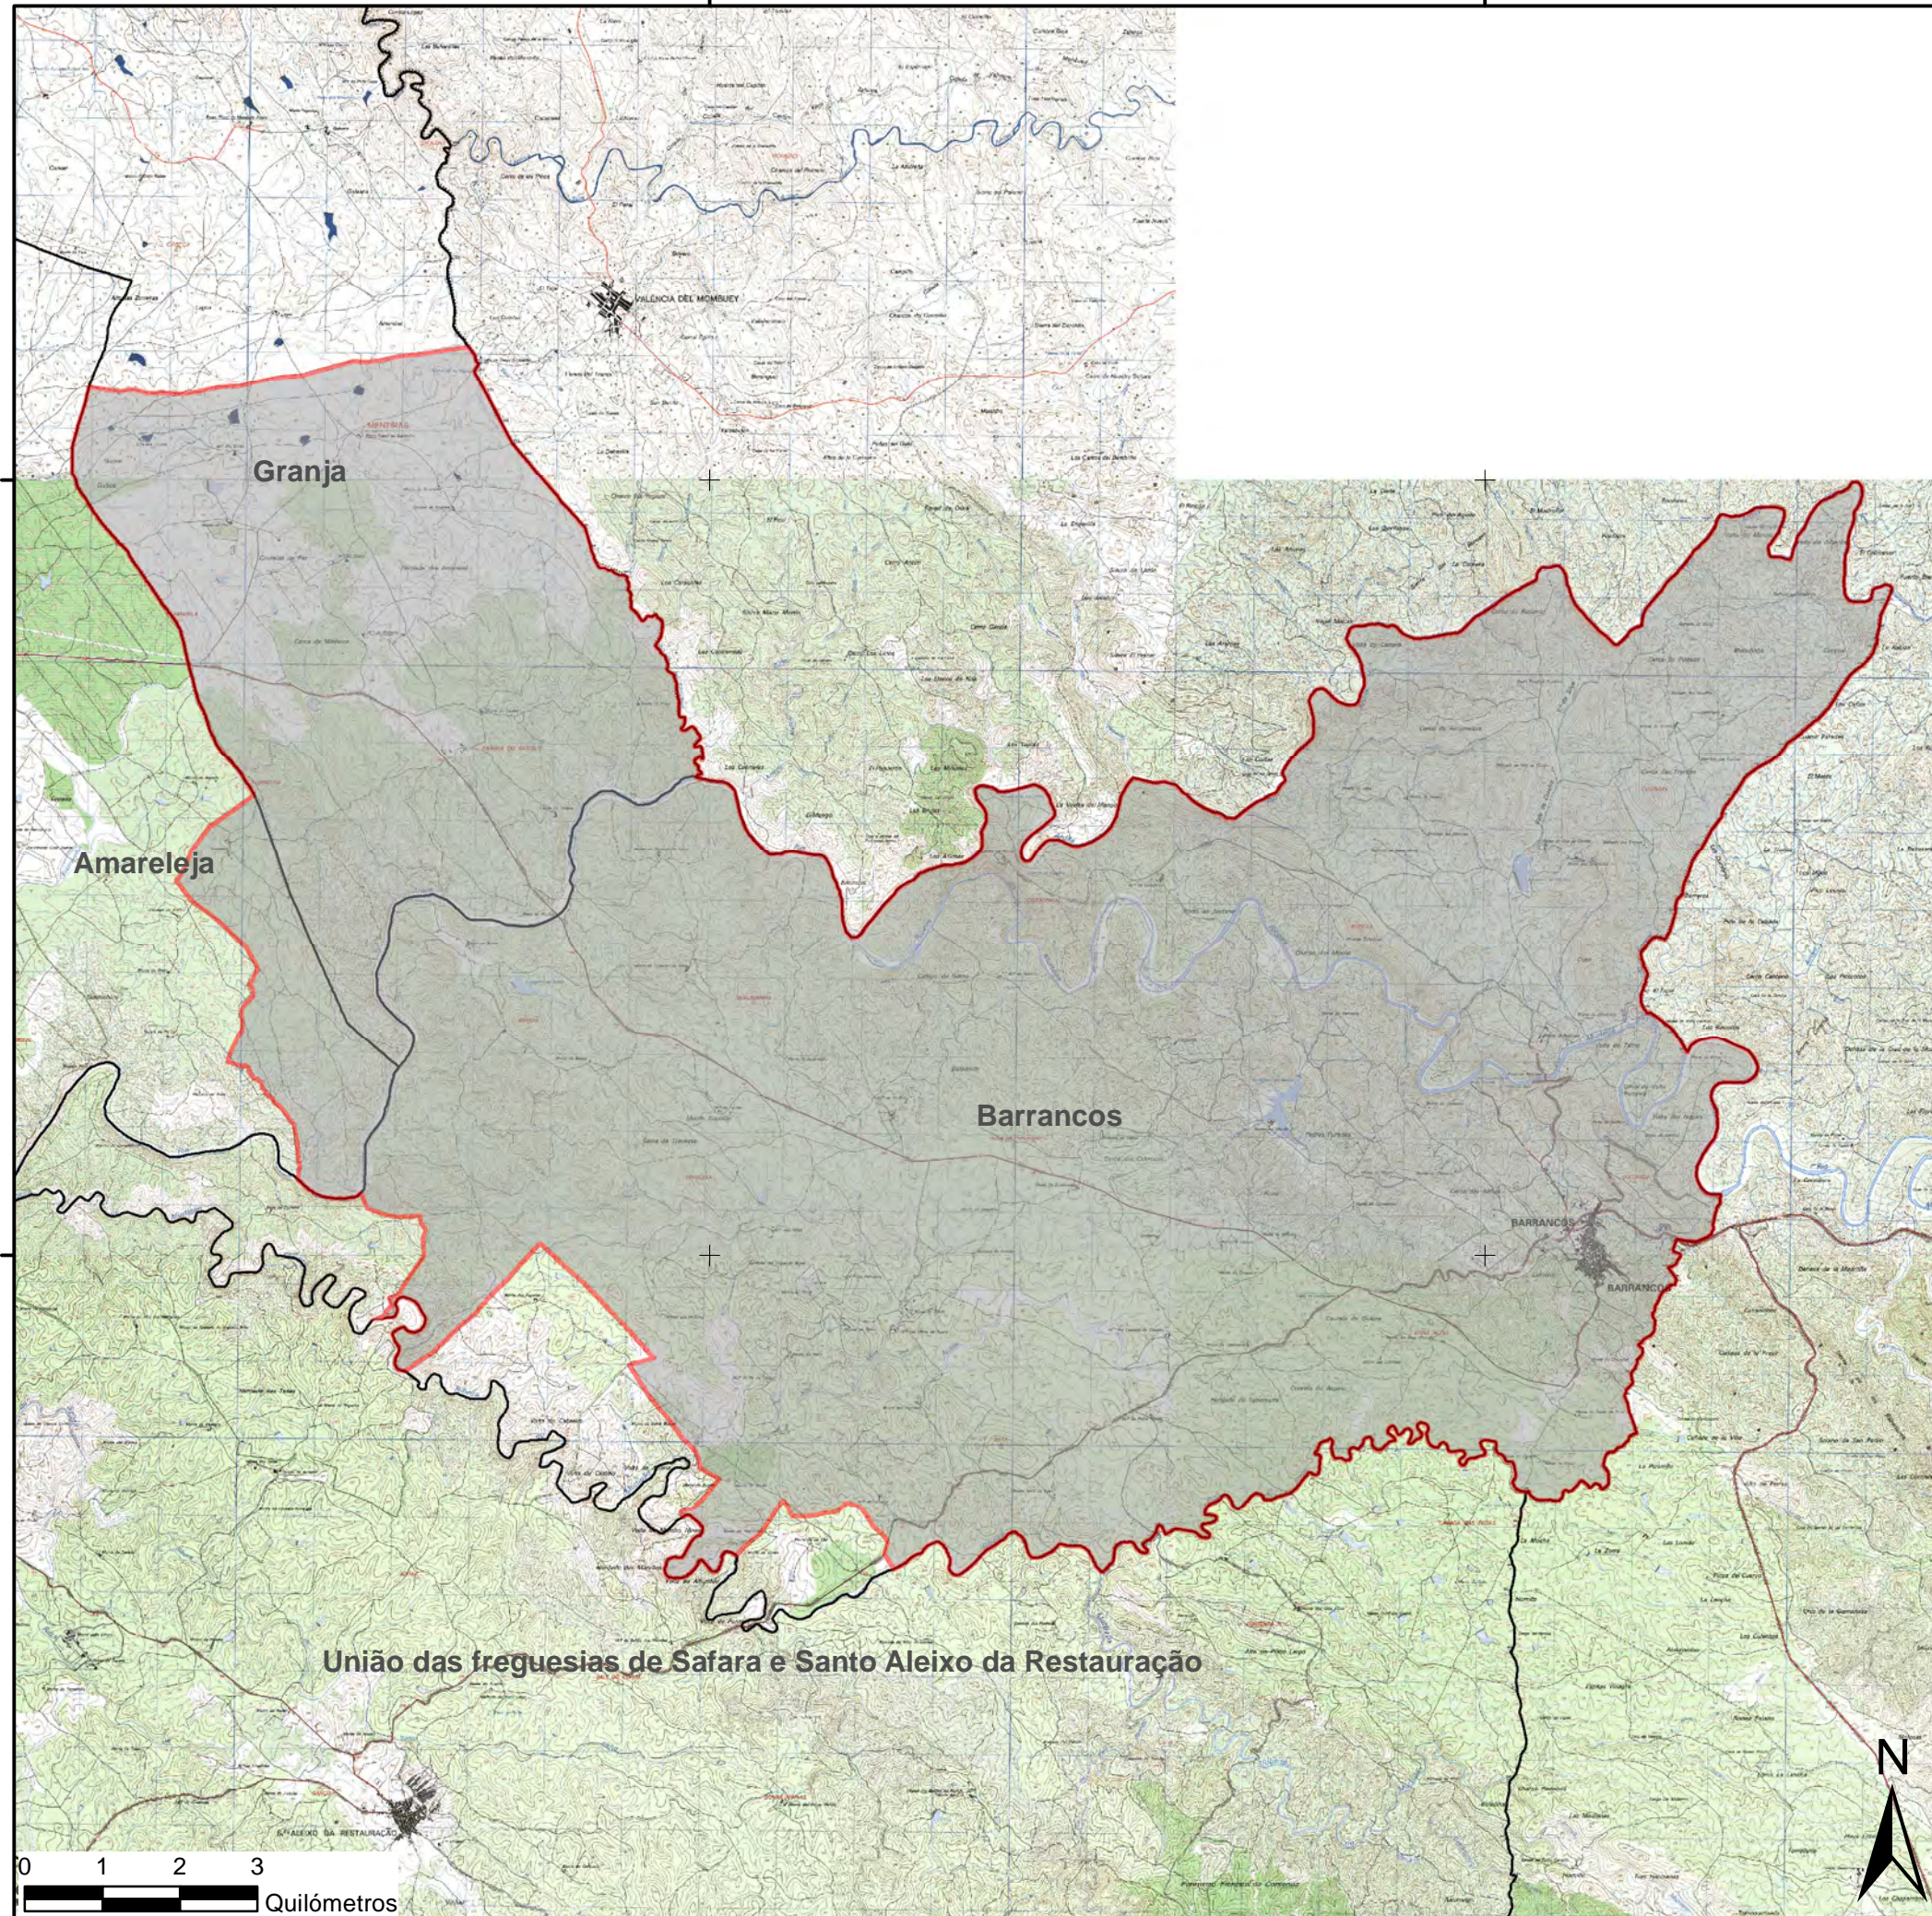

290000

300000

Cartografia ZIF Carta de Localização

Legenda

 ZIF de Barrancos (19902,87 ha)

140000

140000

130000

130000

Data 04/2018

Escala Numérica 1:90.000

290000

300000