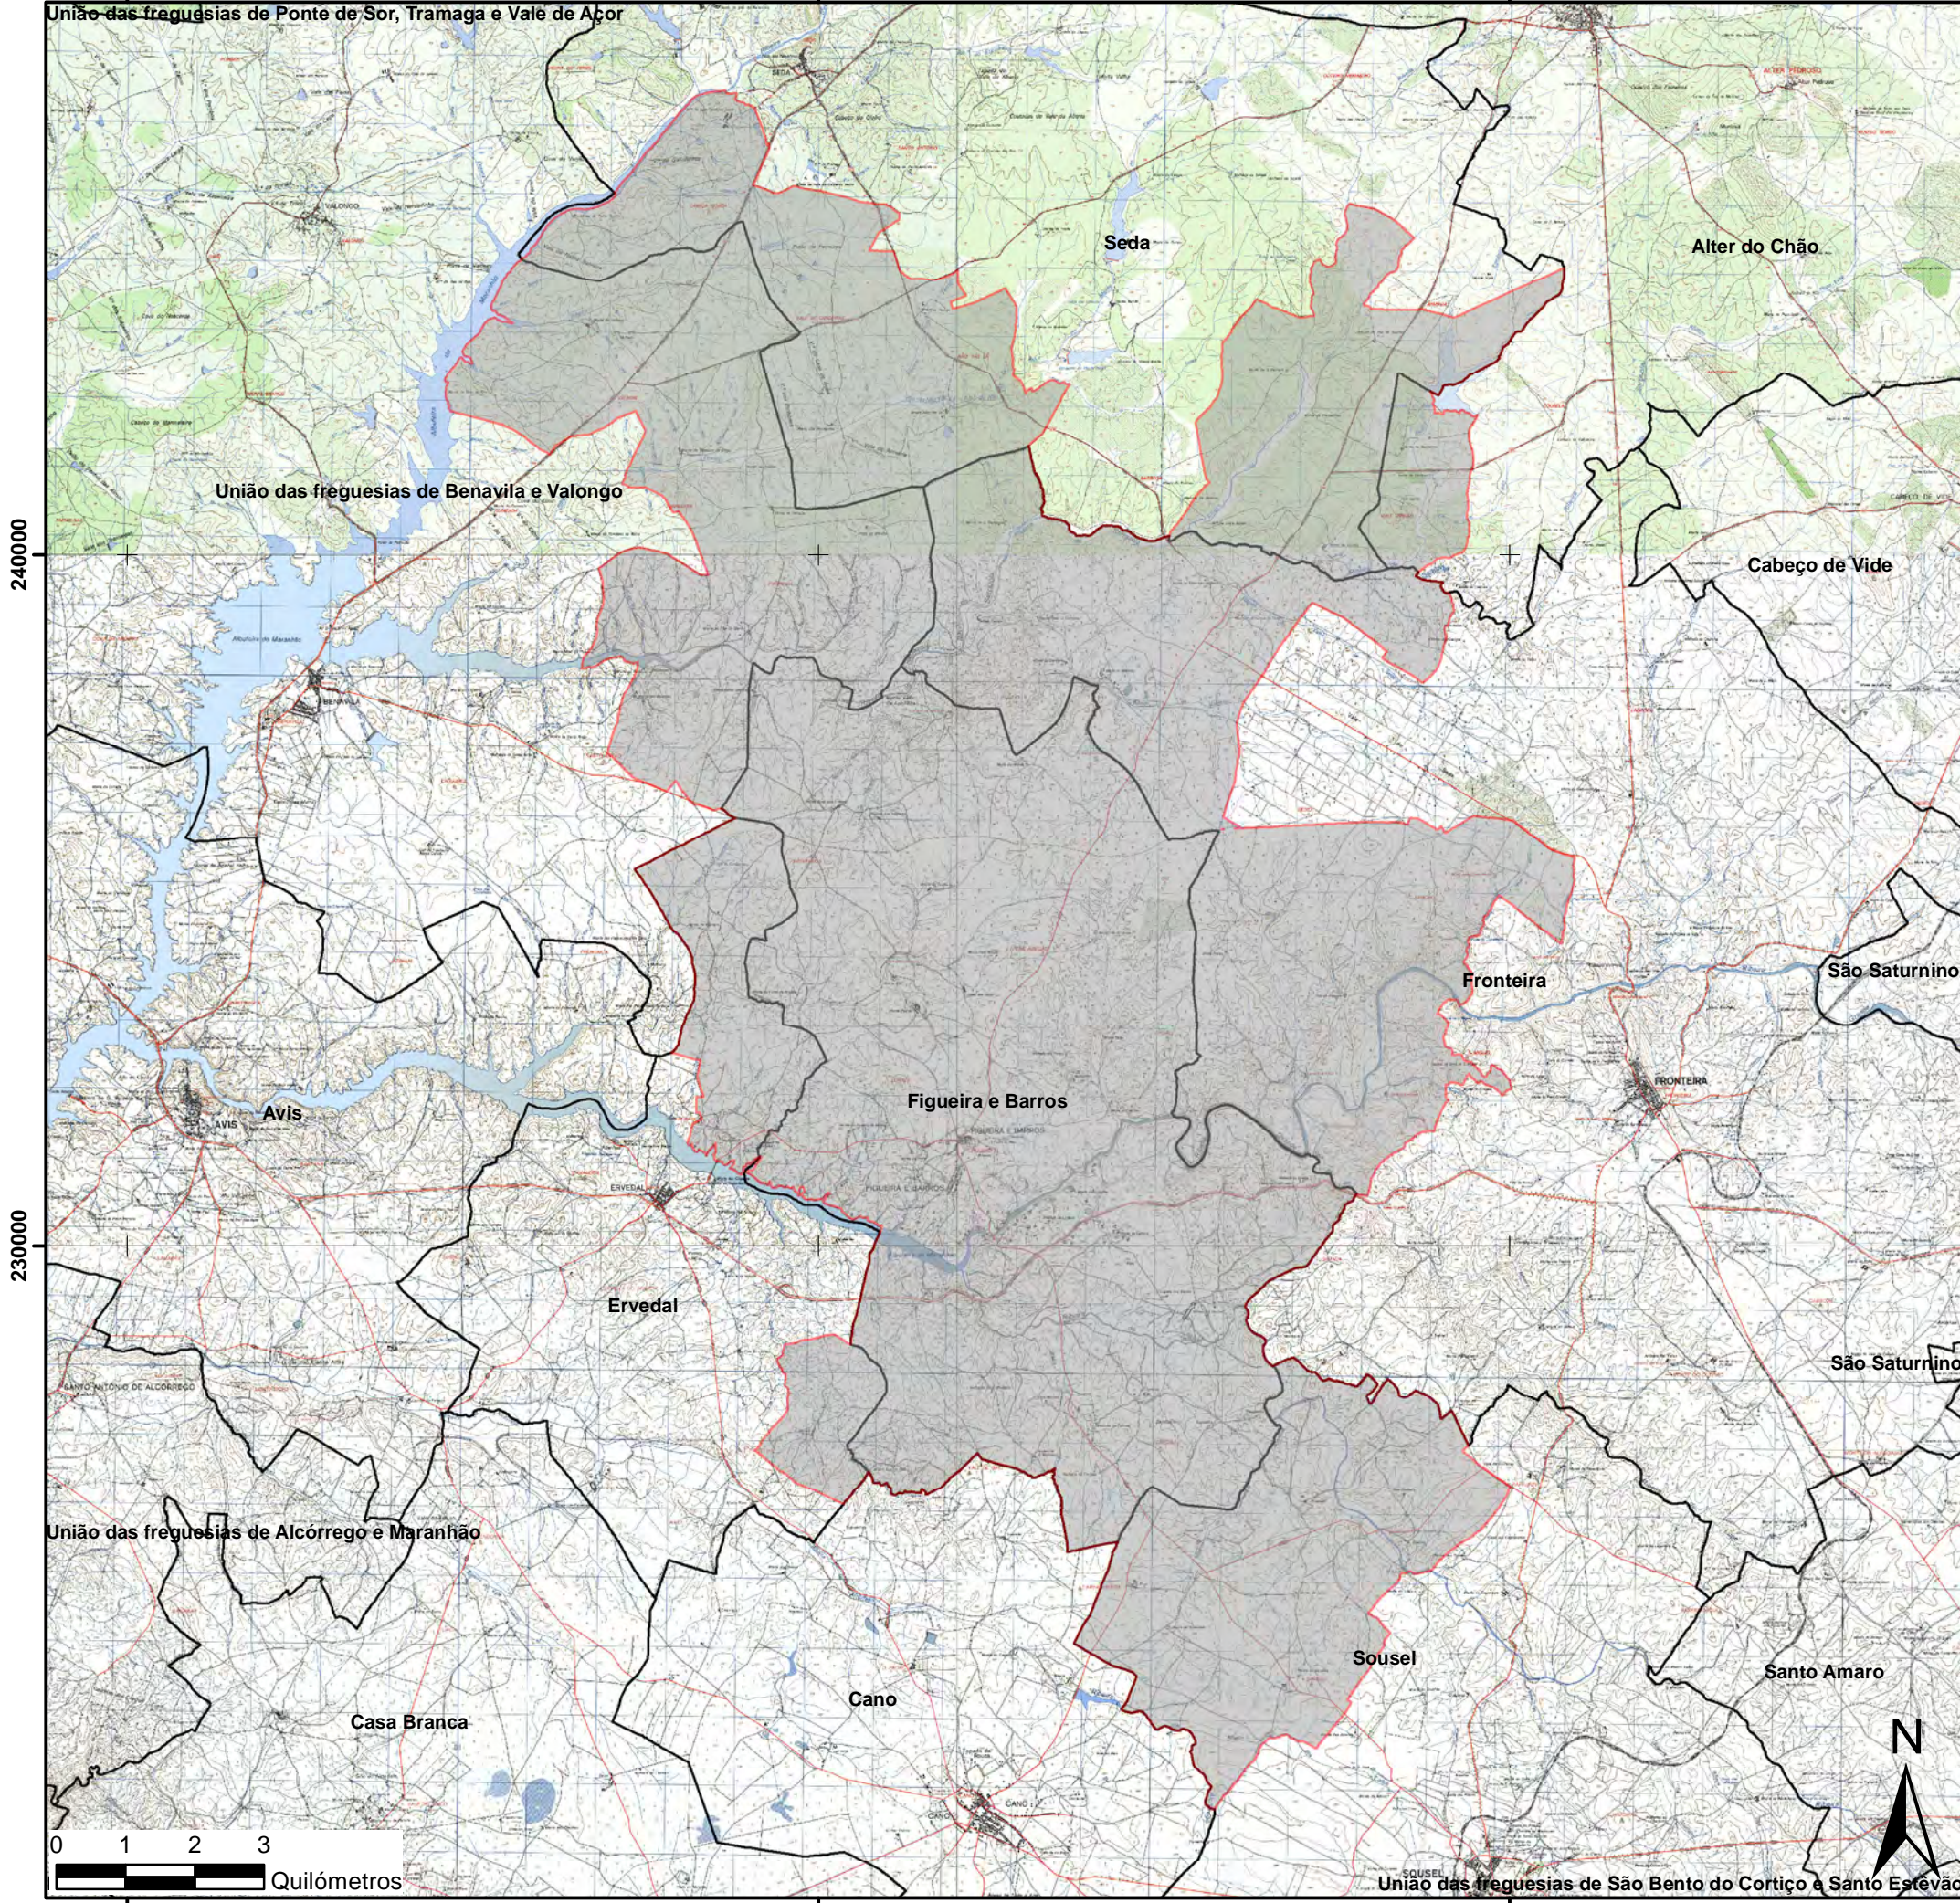

220000

230000

240000

Cartografia ZIF Carta de Localização

Legenda

 Limite da ZIF do Ervedal (19978,12 ha)

240000

230000

Data 11/2021

Escala Numérica 1:100.000

220000

230000

240000

União das freguesias de São Bento do Cortiço e Santo Estevão