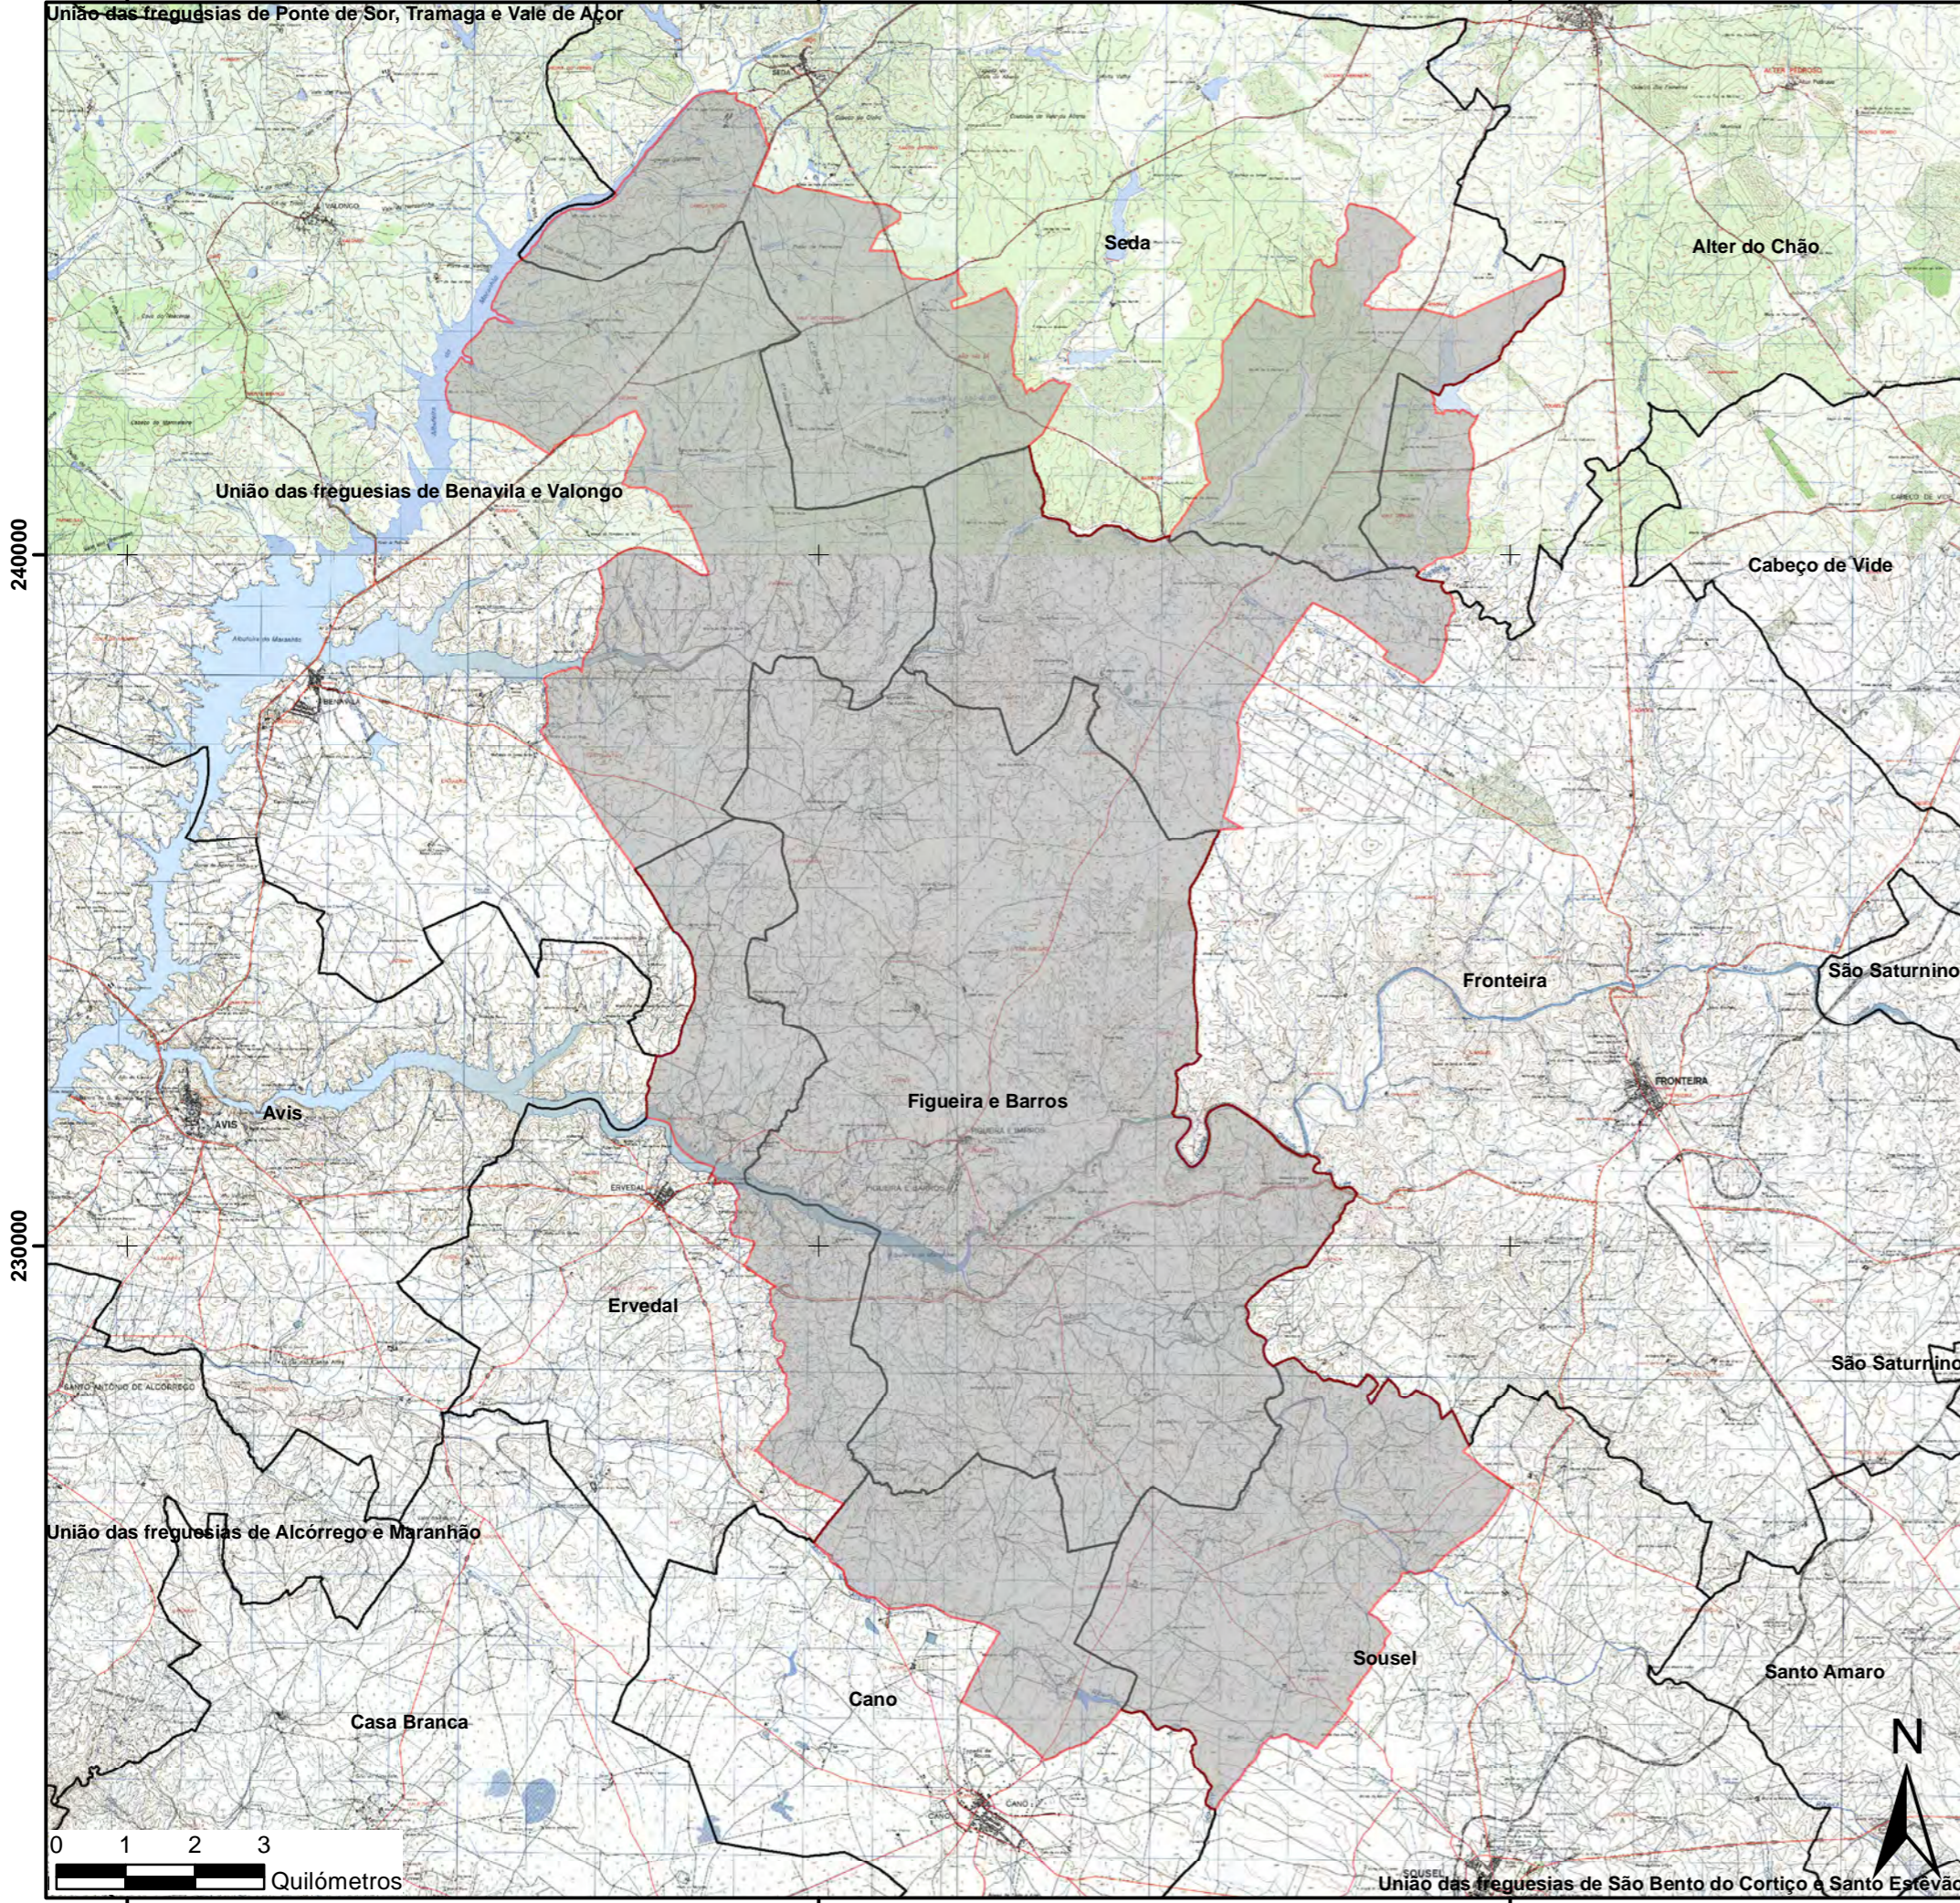

220000

230000

240000

Cartografia ZIF Carta de Localização

Legenda

 Limite da ZIF do Ervedal (19735,92 ha)

240000

240000

230000

230000

220000

230000

240000

Data 01/2020

Escala Numérica 1:100.000

União das freguesias de São Bento do Cortiço e Santo Estevão