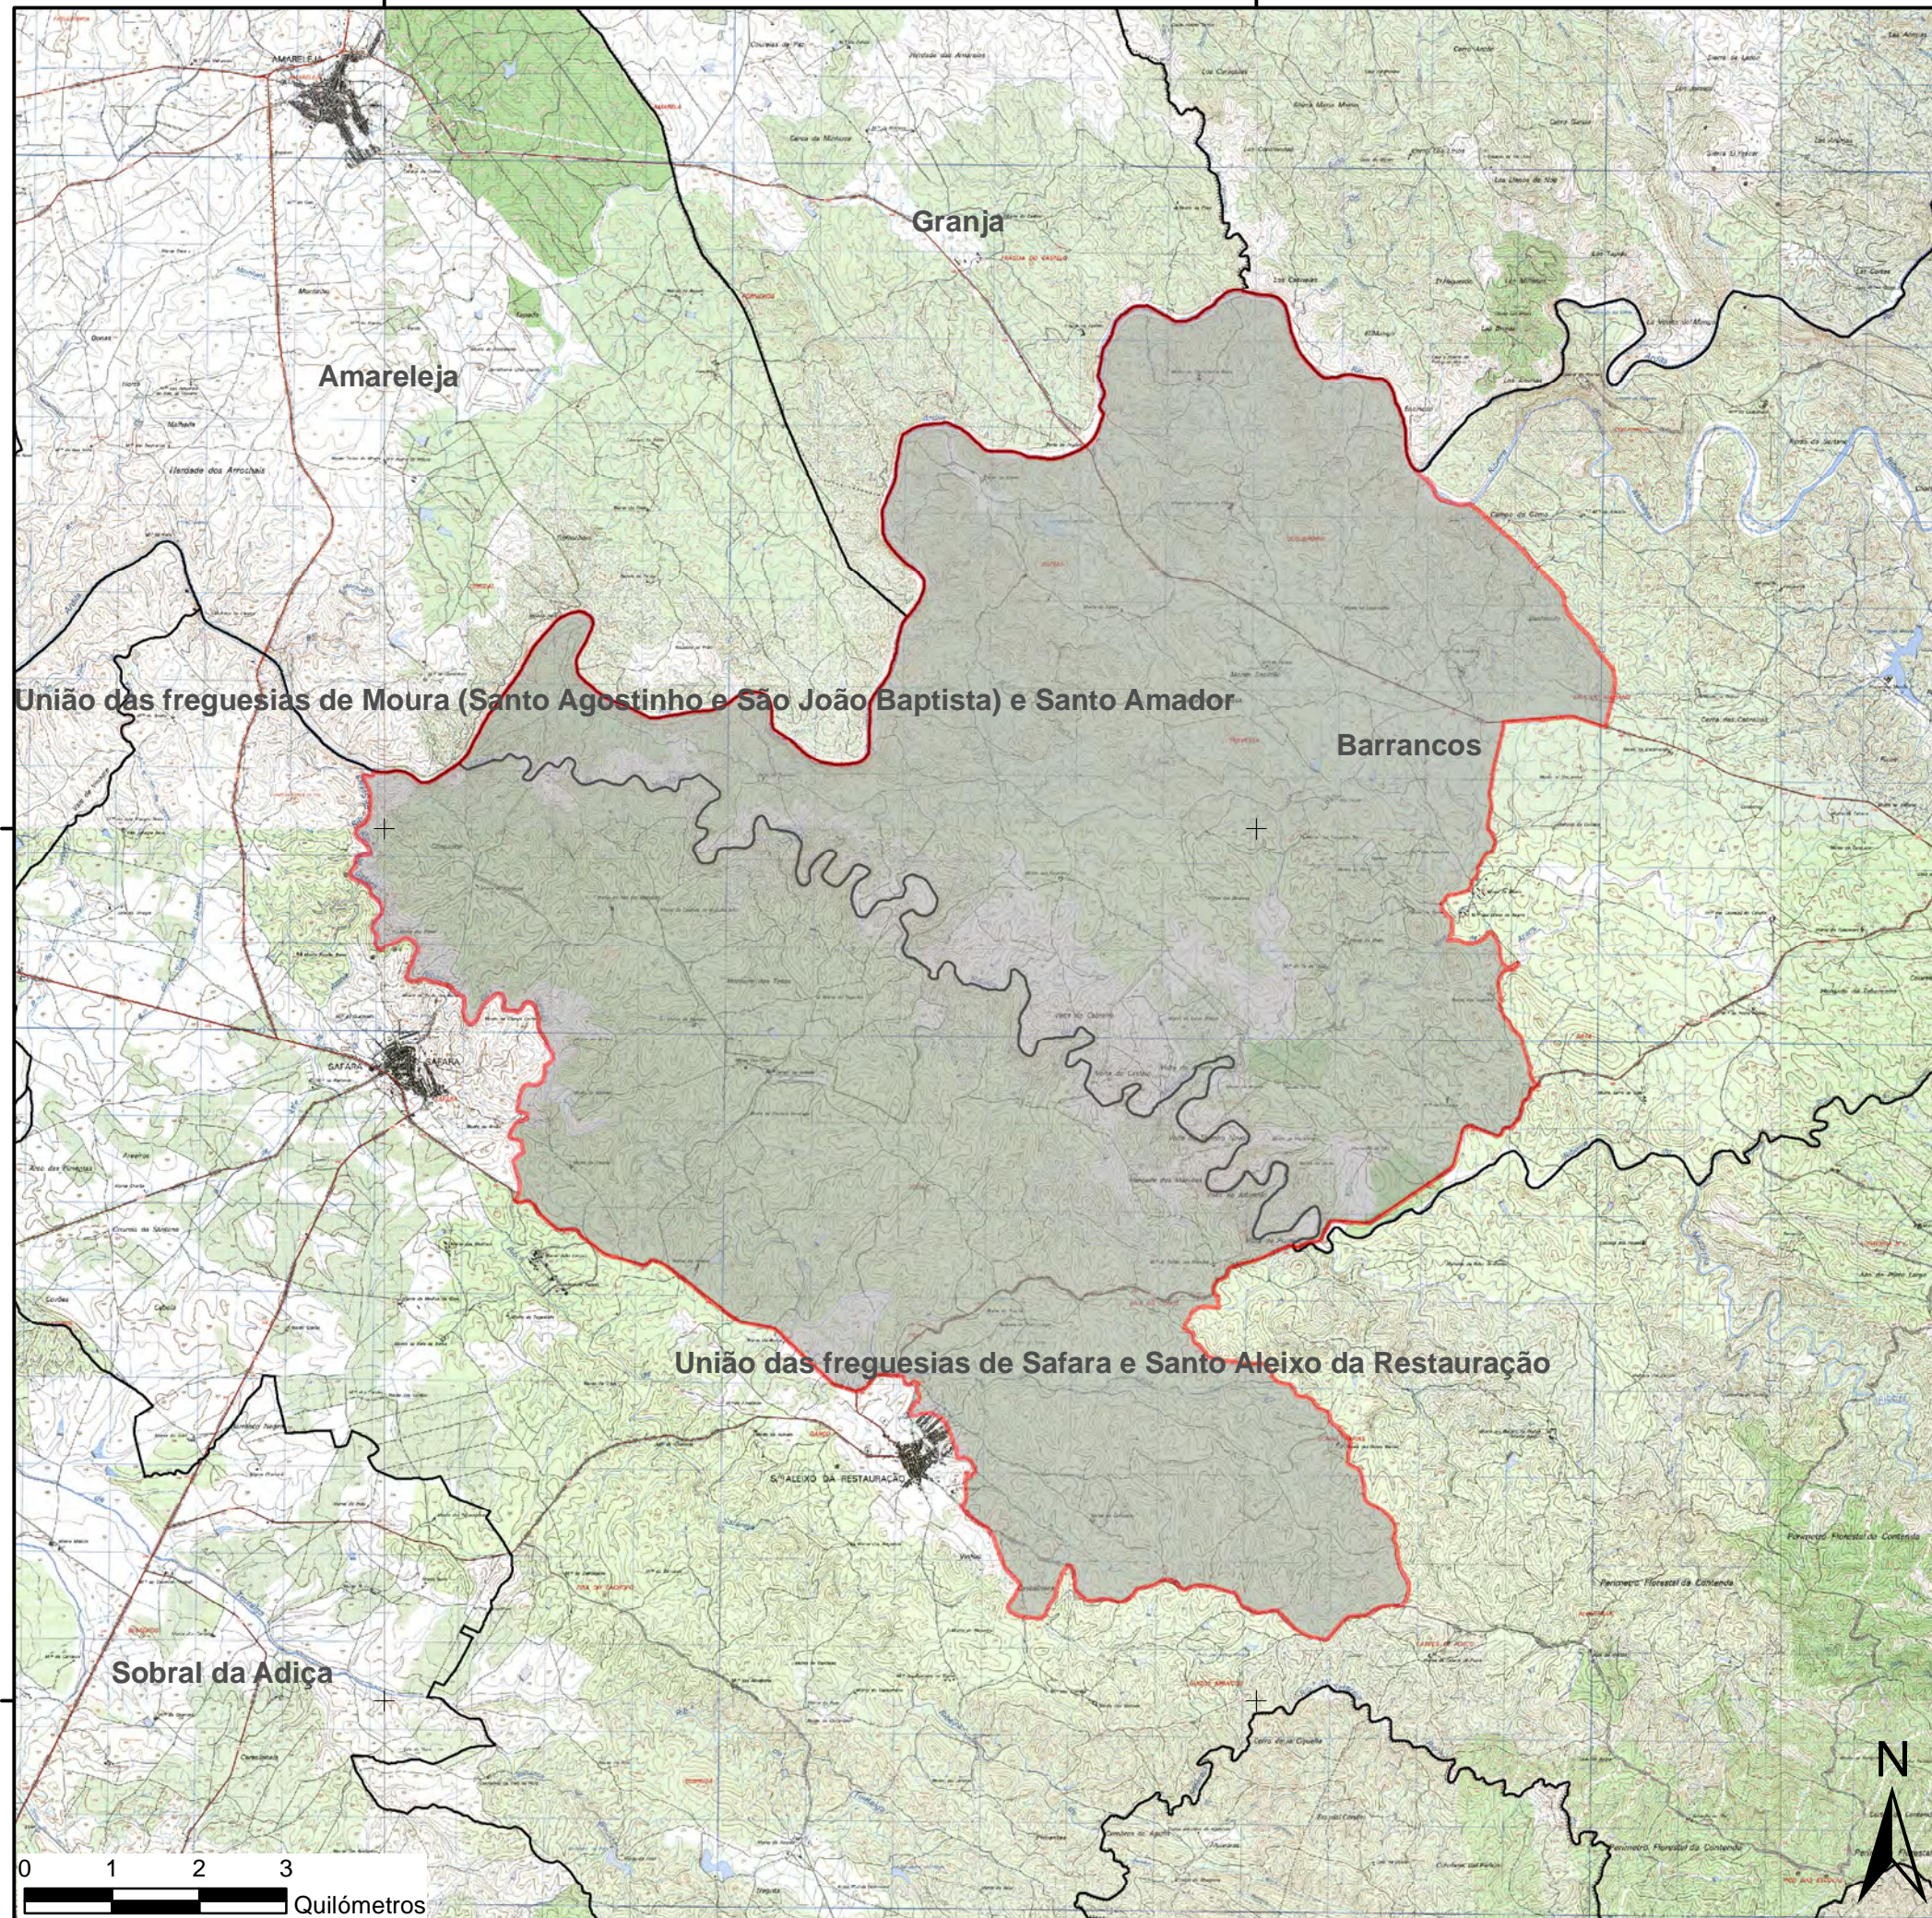

280000

290000

Cartografia ZIF Carta de Localização

Legenda

 ZIF do Murtigão (11885,29 ha)

130000

130000

120000

120000

280000

290000

Data 07/2017

Escala Numérica 1:80.000