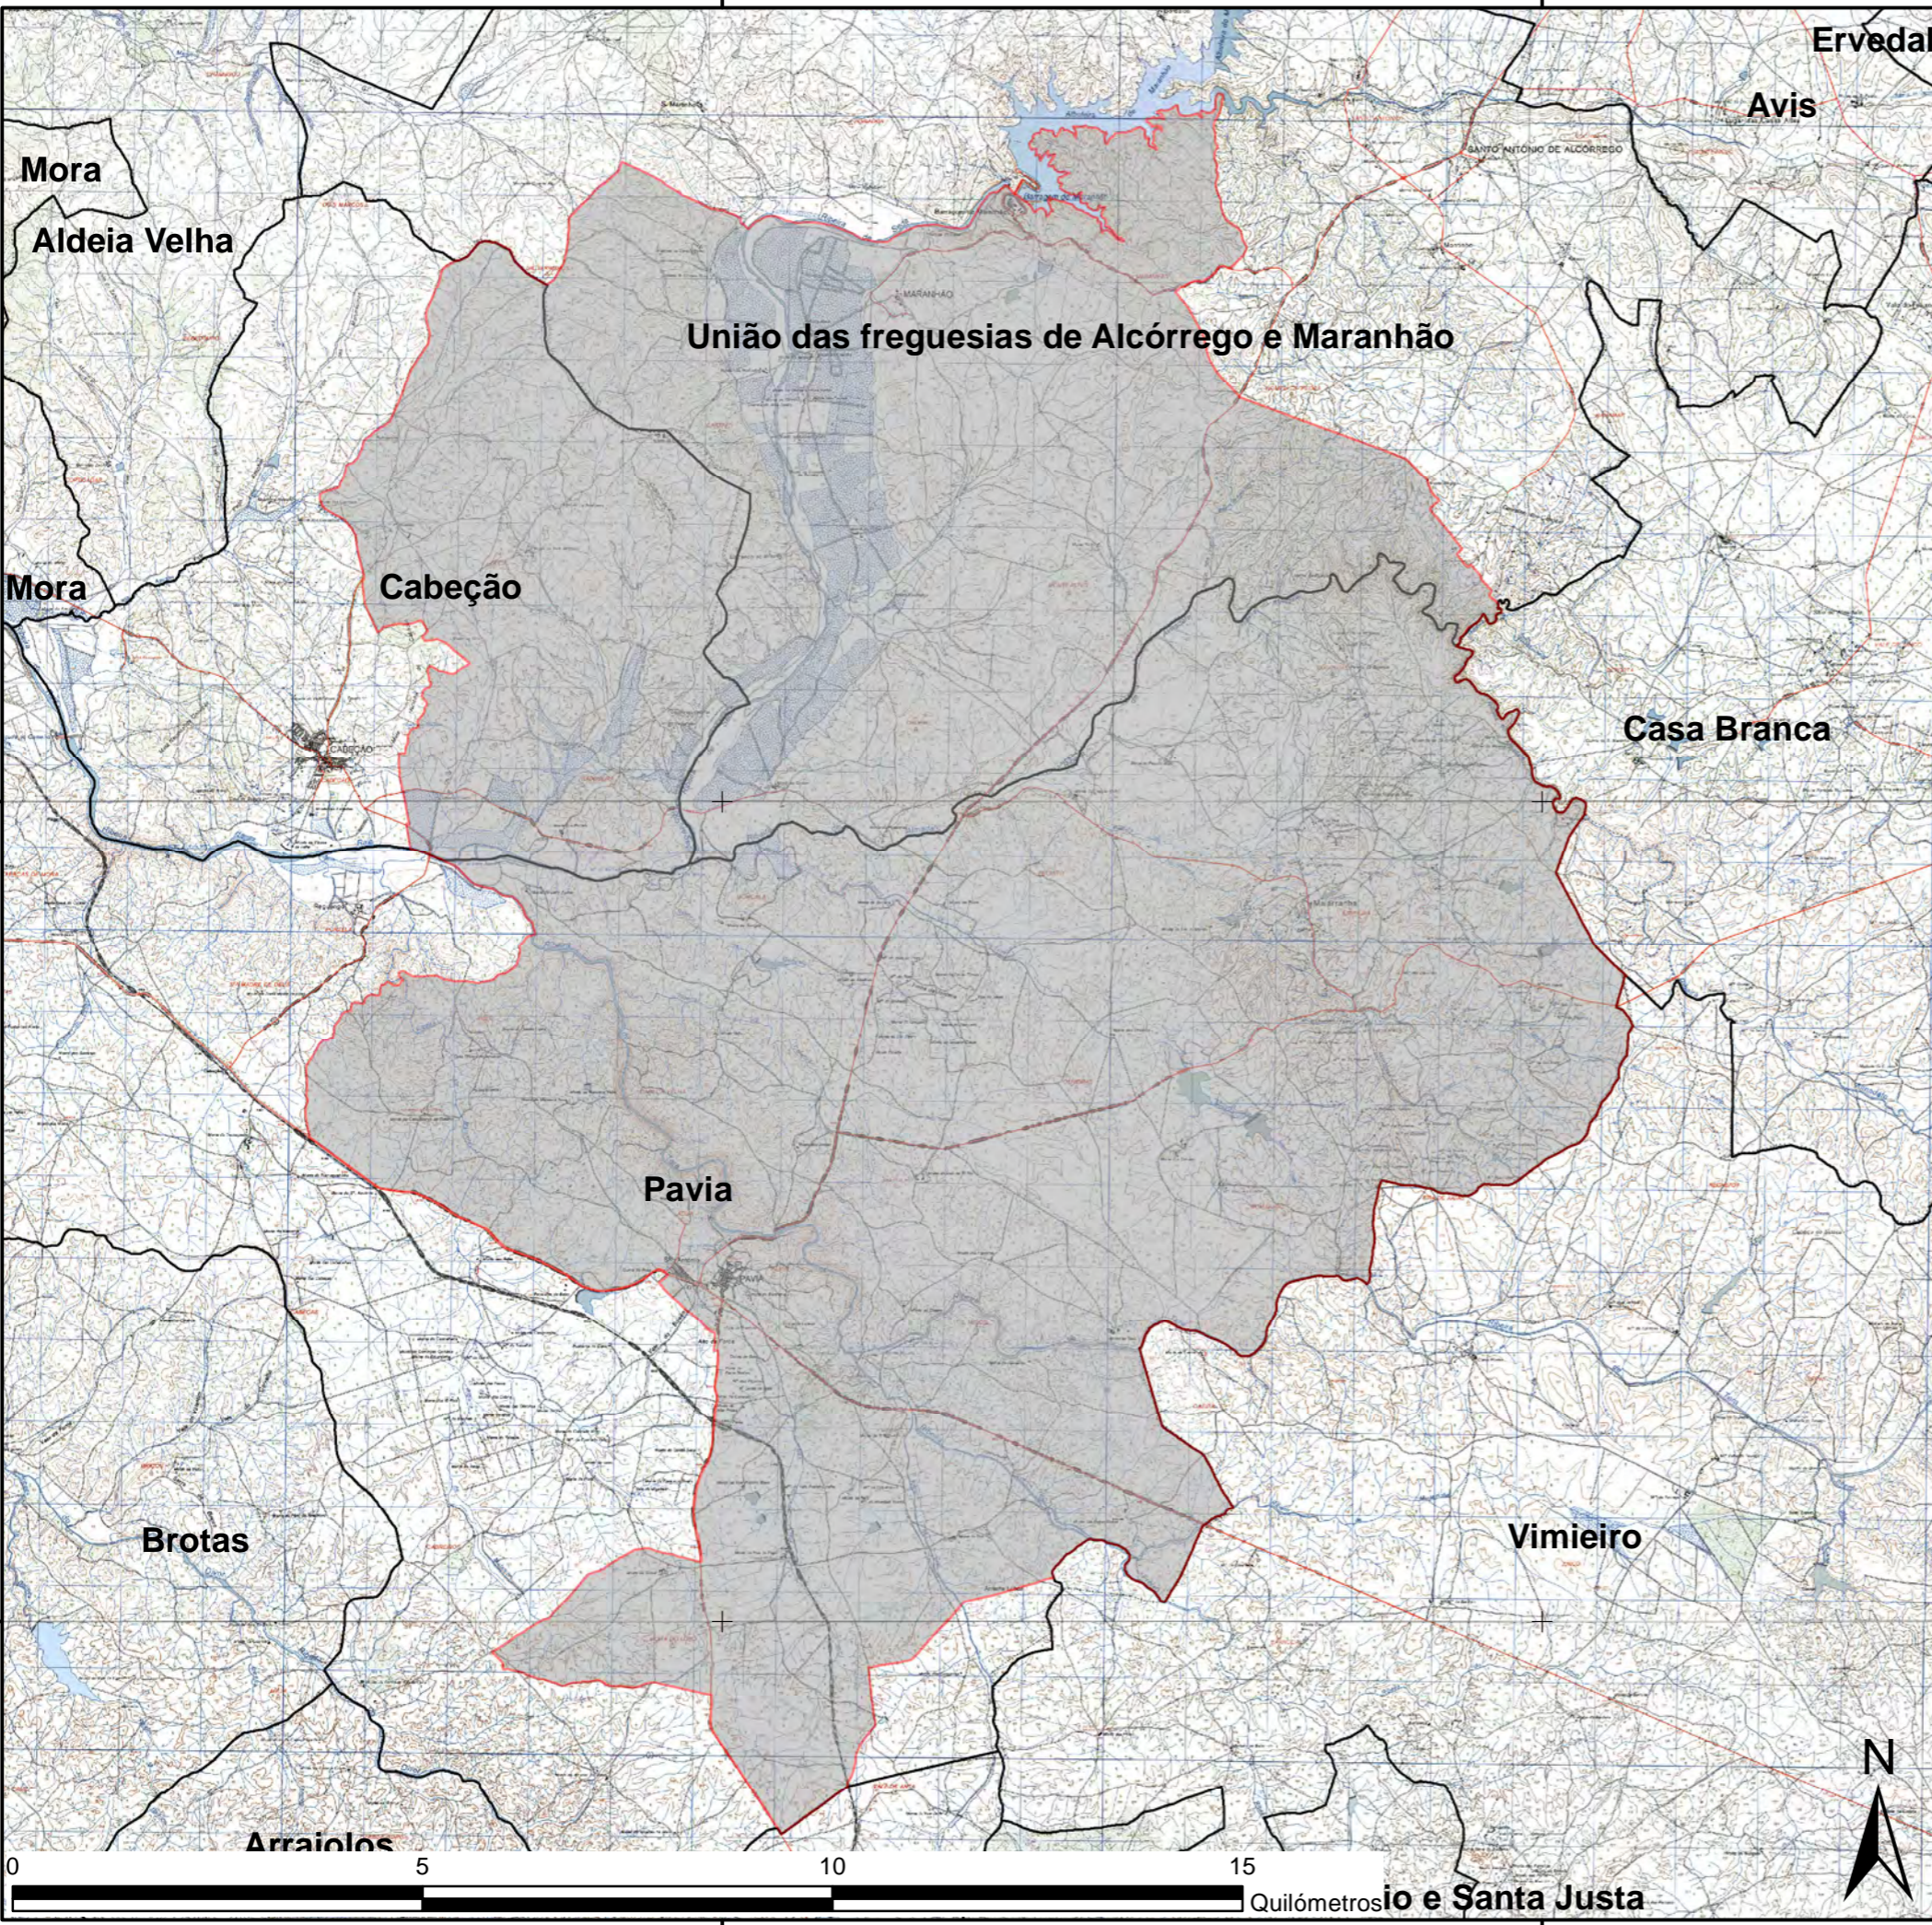

210000

220000

Cartografia ZIF
Carta de Localização

Legenda

ZIF da Ribeira de Têra (19884,14 ha)

220000

220000

210000

210000

Quilómetros

Data 04/2019

Escala Numérica 1:85.000

210000

220000