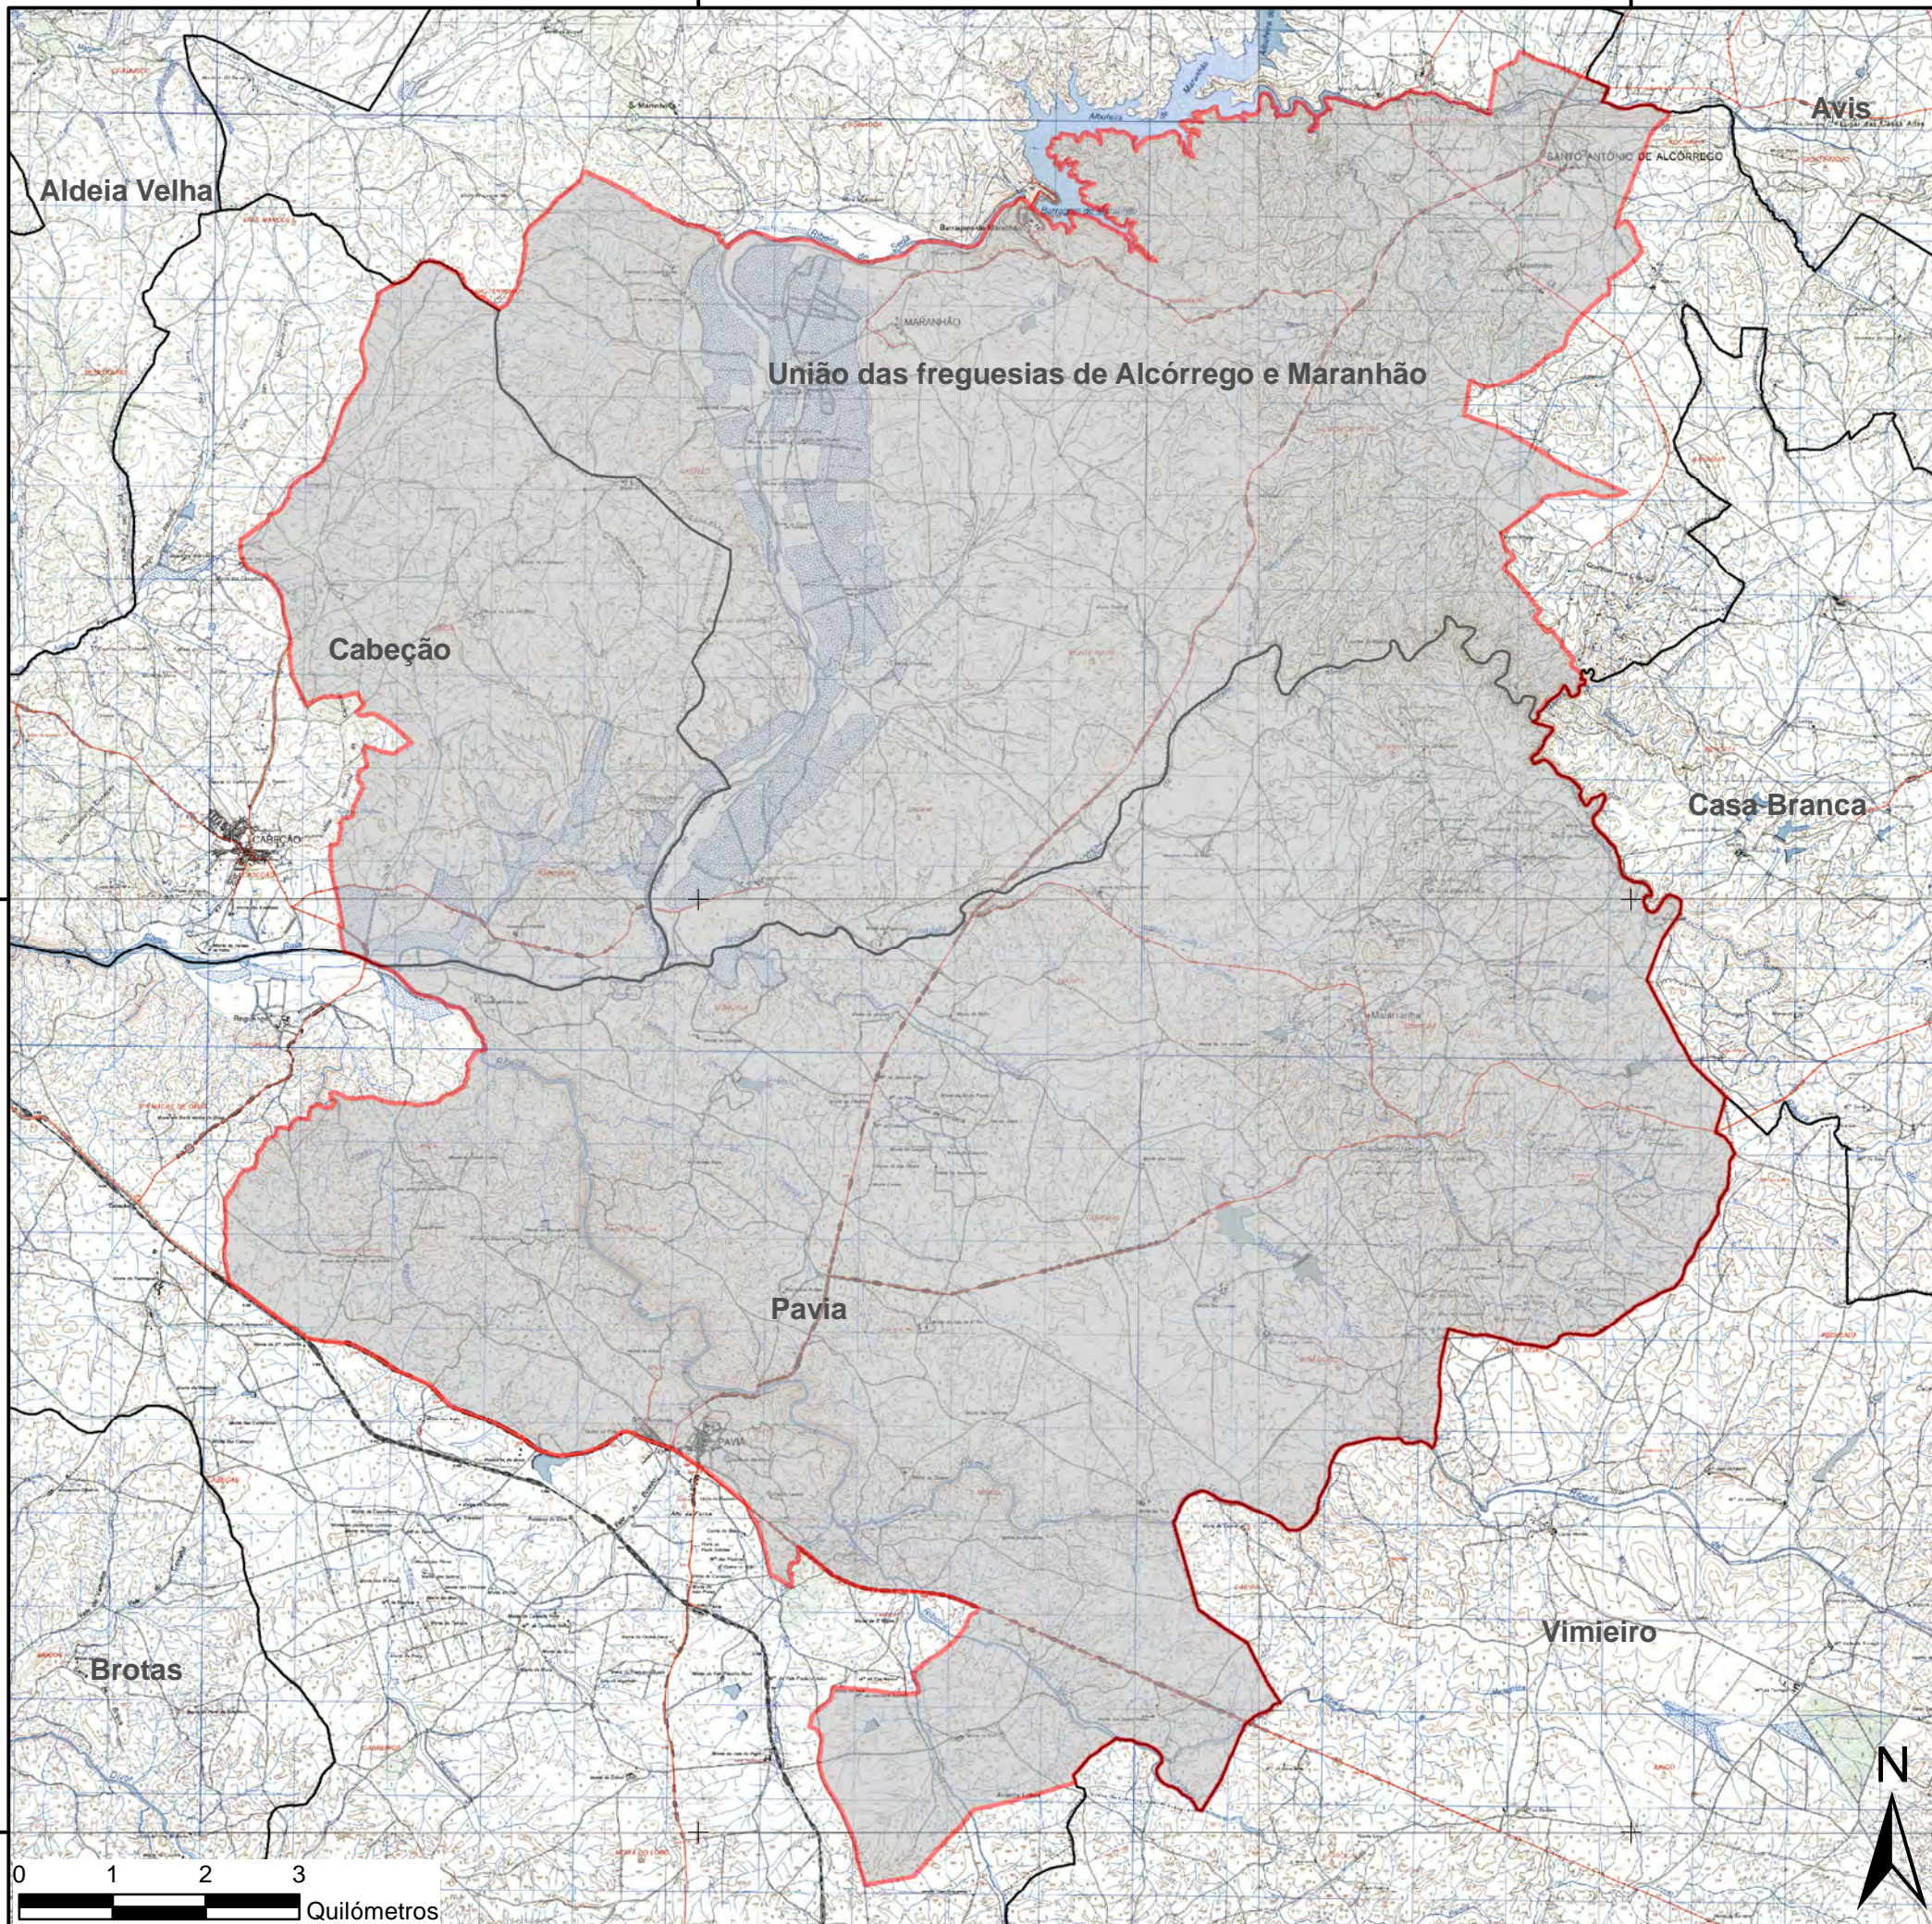

210000

220000

Cartografia ZIF
Carta de Localização

Legenda

 ZIF da Ribeira de Têra (19977,16 ha)

220000

220000

210000

210000

Data 07/2017

Escala Numérica 1:75.000

210000

220000